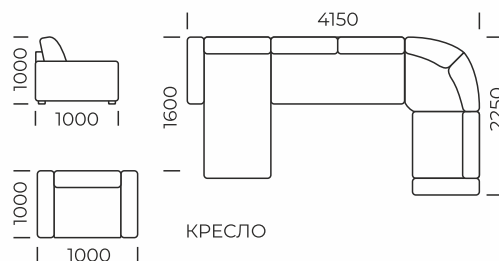

СПАЛЬНОЕ МЕСТО