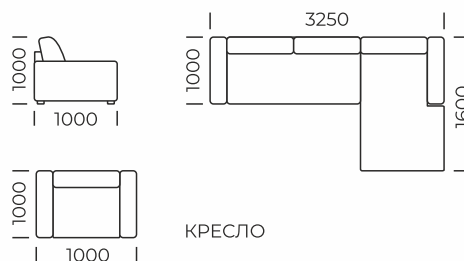

Диван «Престиж» гармонично сочетает в себе удобство и функциональность. Модульная система позволяет выбрать комплектацию и размер, идеально подходящий к вашему интерьеру. Сочетание простых форм и броской прострочки с утяжками, сохраняют внешний вид ткани и препятствуют ее деформации. Особым удовольствием будет возможность опустить руки на мягкие подлокотники.