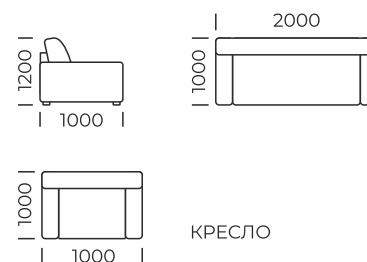

# ЕВА

ПРЯМОЙ ДИВАН

Исполнение металлокаркас на ортопедических латах

БЕЛЬЕВОЙ КОРОБ

СПАЛЬНОЕ МЕСТО

Габаритные размеры: 2000x1000 мм  
Размеры спального места: 2000x1300 мм  
Механизм трансформации: «Клик-Кляк»