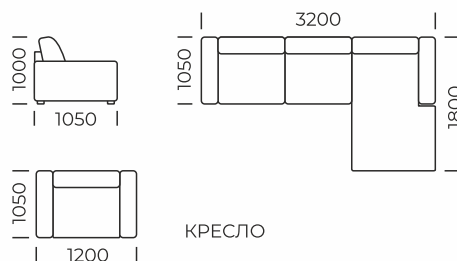

ПРАДО

УГЛОВОЙ ДИВАН

В основаниях сидений применяются пружинные «змейки»

Диван «ПРАДО» это большой и красивый диван. Он сочетает в себе роскошь материалов и простоту линий. Ознакомившись с вариантами модулей, вы сможете выбрать для себя наилучший вариант, а глубокая посадка позволяет с комфортом расслабиться и отдохнуть. Приятным дополнением является вместительный ящик для хранения постельного белья.

Габаритные размеры: 3200x1800 мм
Размеры спального места: 2550x1600 мм
Механизм трансформации: «Дельфин»