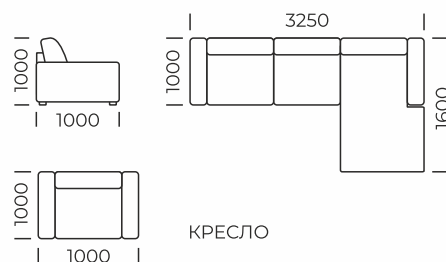

Габаритные размеры: 3250x1600 мм
Размеры спального места: 2850x1500 мм
Механизм: ЕВ с коробом

СПАЛЬНОЕ МЕСТО