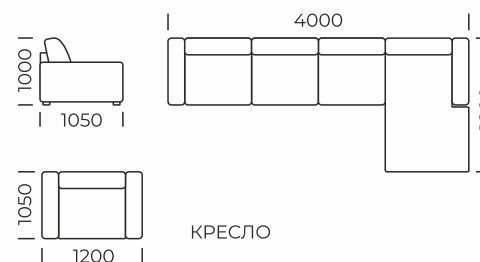

# ПРАДО

МОДУЛЬНЫЙ ДИВАН

В основаниях сидений применяются пружинные «змейки»

БЕЛЬЕВОЙ КОРОБ

СПАЛЬНОЕ МЕСТО

Габаритные размеры: 4000x1800 мм  
 Размеры спального места: 2550x1600 мм  
 Механизм трансформации: «Дельфин»