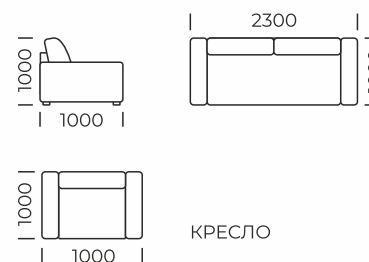

Габаритные размеры: 2300x1000 мм  
Размеры спального места: 1500x1900 мм  
Механизм: ЕВ с коробом

Строгие простые формы всегда будут востребованы и популярны. Стильный и безупречный, он легко впишется в любой интерьер. Подушки, с наполнением «Аэропух», подарят вам ни с чем несравнимый комфорт. Изящной особенностью дивана являются мягкие подлокотники. Без усилий диван раскладывается в комфортную кровать. А вместительные ящики для постельного белья добавляют практичности и функциональности.