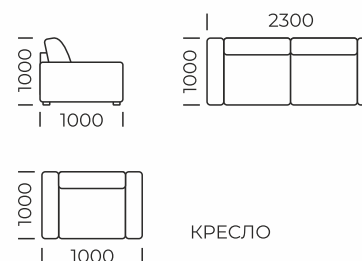

КРЕСЛО

Габаритные размеры: 2300x1000 мм  
 Размеры спального места: 1500x1900 мм  
 Механизм: EB с коробом

Диван «КОМФОРТ» - это невероятно стильная и оригинальная модель. Глубокая посадка и широкие сиденья с подголовниками, в сочетании с удобными подлокотниками, обеспечивают повышенный комфорт в любом положении. Продуманный до мелочей, диван с легкостью превращается в удобное спальное место. А так же имеет вместительный короб для постельного белья.