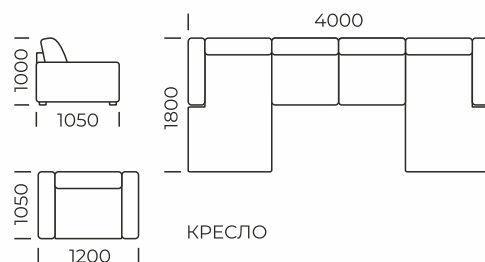

ПРАДО

МОДУЛЬНЫЙ ДИВАН

В основаниях сидений применяются пружинные «змейки»

Диван «ПРАДО» способен стать центром притяжения в роскошном интерьере гостиной. Выбирая диван, мы, мечтаем о непревзойденном комфорте, ищем тепла, уюта, неповторимой мягкости и абсолютного «релакса». Все эти качества, объединены в модульном диване «ПРАДО», а его продуманная внешняя композиция скрывает весьма богатое многофункциональное наполнение.

Габаритные размеры: 4000x1800 мм
Размеры спального места: 3400x1600 мм
Механизм трансформации: «Дельфин»

СПАЛЬНОЕ МЕСТО

БЕЛЬЕВОЙ КОРОБ