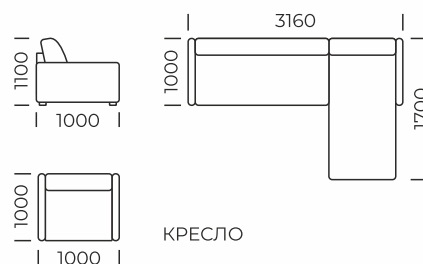

# ПАЛЕРМО

УГЛОВОЙ ДИВАН

\* Подушки не входят в комплект дивана

МЯГКИЙ

ЗИГ-ЗАГ

ПЛОЩАДКА

Исполнение металлокаркас на ортопедических латах

Диван «ПАЛЕРМО» стильный и комфортный диван с механизмом трансформации «Финка», представляет собой усовершенствованную модель дивана-книжки. Эта модель имеет 3 положения: сидя, полусидя и лежа. Он с легкостью раскладывается в комфортную кровать с просторным спальным местом и очень вместительными бельевыми ящиками.