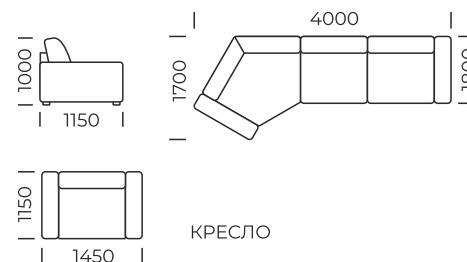

# MATEO

УГЛОВОЙ ДИВАН

В основаниях сидений независимый пружинный блок

БЕЛЬЕВОЙ КОРОБ

СПАЛЬНОЕ МЕСТО

КРЕСЛО

Габаритные размеры: 4000x1700 мм  
 Размеры спального места: 2760x1540 мм  
 Механизм трансформации: EB к коробом