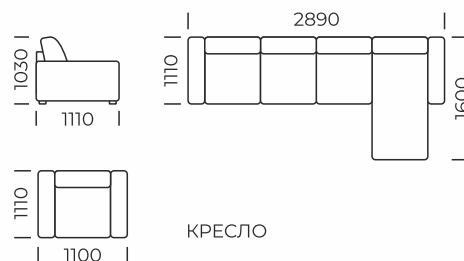

ВЕНЕЦИЯ

УГЛОВОЙ ДИВАН

В основаниях сидений применяются пружинные «змейки»

Изысканные классические формы, уютные пышные подушки, делают диван «ВЕНЕЦИЯ» невероятно привлекательным. Он изготовлен из высококачественных материалов, с наполнением подушек - гипоаллергенным «Аэропухом», нового поколения. Который не теряет форму и упругость, даже при многолетнем использовании, сохраняя превосходную эргономичность.

Габаритные размеры: 2890x1600 мм
Размеры спального места: 1950x1600 мм
Механизм трансформации: ТТ