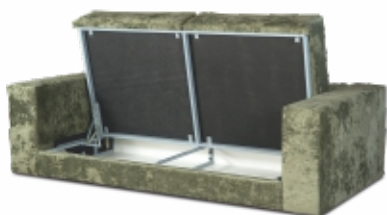

БЕЛЬЕВОЙ КОРОБ

СПАЛЬНОЕ МЕСТО