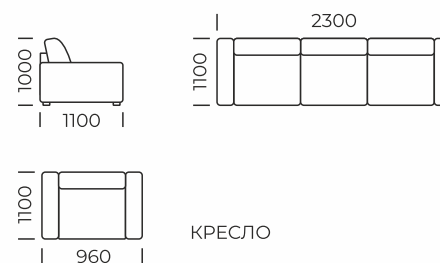

# СКАНДИ

ПРЯМОЙ ДИВАН

БЕЛЬЕВОЙ КОРОБ

СПАЛЬНОЕ МЕСТО

КРЕСЛО

Габаритные размеры: 2300x1100 мм  
 Размеры спального места: 2050x1500 мм  
 Механизм трансформации: «Тик-Так» (Пантограф)

«СКАНДИ» прямой диван. В скандинавском стиле функциональность и продуманность всегда сочетаются с теплотой и уютом. Простой и надежный механизм легко позволит превращать его в спальное место, хоть каждый день. Бельевой короб экономит место для хранения, а высокие ножки не только добавляют легкости силуэту, но и позволят убираться роботу-пылесосу.