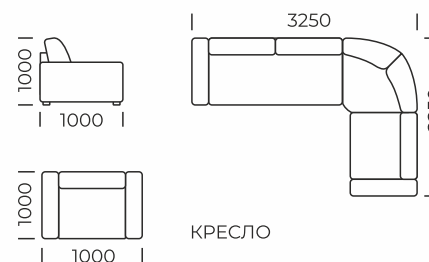

# ПРЕСТИЖ

УГЛОВОЙ ДИВАН

Возможно исполнение с независимым пружинным блоком

БЕЛЬЕВОЙ КОРОБ

СПАЛЬНОЕ МЕСТО

Габаритные размеры: 3250x2250 мм  
Размеры спального места: 2100x1900 мм  
Механизм трансформации: ТТ