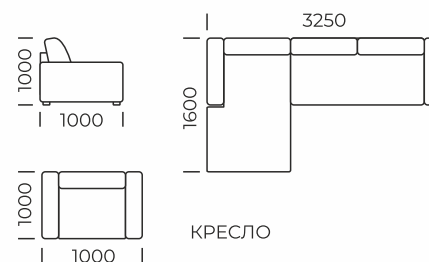

# ПРЕСТИЖ

УГЛОВОЙ ДИВАН

Возможно исполнение с независимым пружинным блоком

МЯГКИЙ

ЗИГ-ЗАГ

ПЛОЩАДКА

БЕЛЬЕВОЙ КОРОБ

СПАЛЬНОЕ МЕСТО