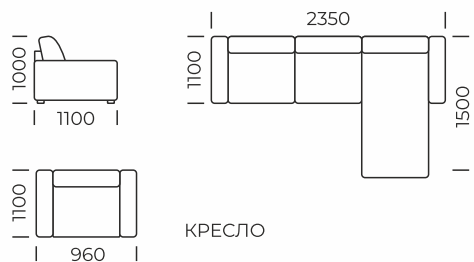

СПАЛЬНОЕ МЕСТО