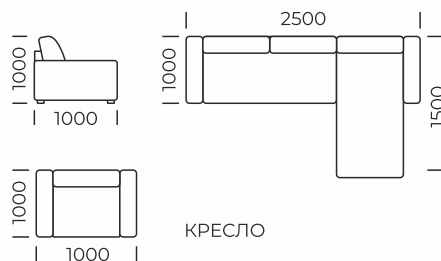

ДИАНА

УГЛОВОЙ ДИВАН

Возможно исполнения с декоративными накладками на подлокотниках

Простой и лаконичный дизайн всегда будет на пике популярности. Компактный диван «ДИАНА» с оттоманкой, идеально впишется в любой современной интерьер. В нем нет лишних деталей, все элементы дополняют друг друга и подчеркивают его функциональность. Идеально выверенная глубина посадки и мягкость диванных подушек делают диван «ДИАНА», очень комфортным.

Габаритные размеры: 2500x1500 мм
Размеры спального места: 2100x1500 мм
Механизм трансформации: «Тик-Так»

СПАЛЬНОЕ МЕСТО