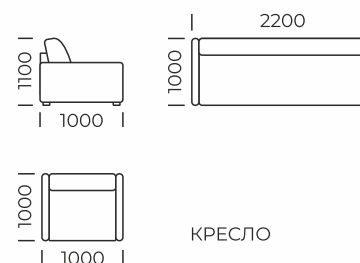

СПАЛЬНОЕ МЕСТО