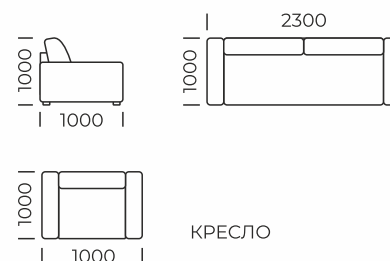

# ДИАНА

ПРЯМОЙ ДИВАН

Возможно исполнения с декоративными накладками на подлокотниках

БЕЛЬЕВОЙ КОРОБ

СПАЛЬНОЕ МЕСТО

Габаритные размеры: 2300x1000 мм  
 Размеры спального места: 1900x1500 мм  
 Механизм трансформации: «Тик-Так»