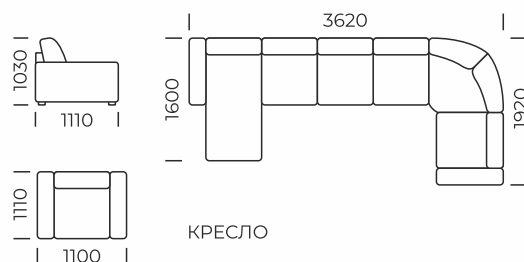

СПАЛЬНОЕ МЕСТО