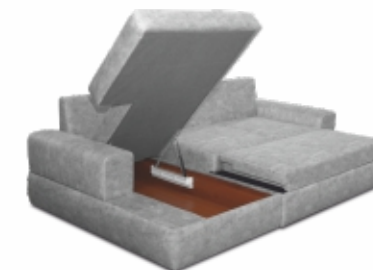

БЕЛЬЕВОЙ КОРОБ