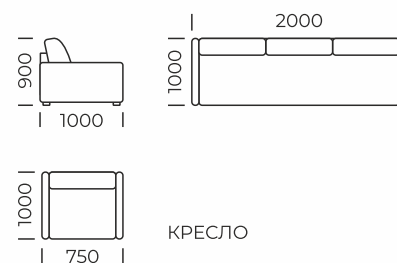

# СИРИУС

ПРЯМОЙ ДИВАН

Возможно исполнение с независимым пружинным блоком

\* Подушки не входят в комплект дивана

БЕЛЬЕВОЙ КОРОБ

СПАЛЬНОЕ МЕСТО

Габаритные размеры: 2000x1000 мм  
 Размеры спального места: 1900x1400 мм  
 Механизм трансформации: «Тик-Так»