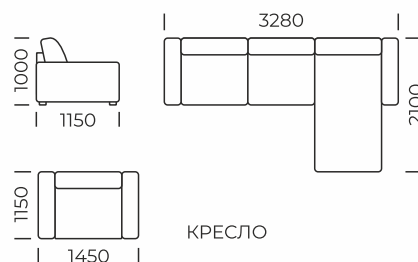

Габаритные размеры: 3280x2100 мм
Размеры спального места: 2760x1540 мм
Механизм трансформации: ЕВ к коробом

СПАЛЬНОЕ МЕСТО