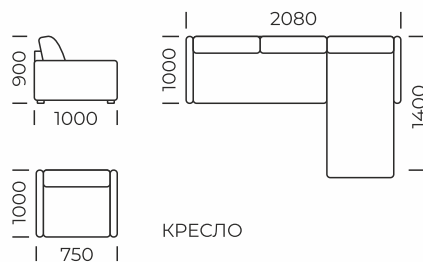

Габаритные размеры: 2080x1400 мм  
 Размеры спального места: 2100x1400 мм  
 Механизм трансформации: «Тик-Так»

СПАЛЬНОЕ МЕСТО

БЕЛЬЕВОЙ КОРОБ