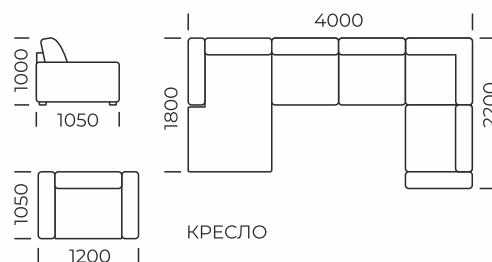

СПАЛЬНОЕ МЕСТО