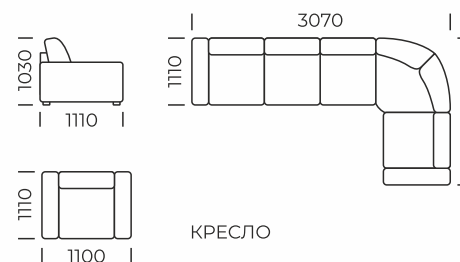

# ВЕНЕЦИЯ

УГЛОВОЙ ДИВАН

В основаниях сидений применяются пружинные «змейки»

БЕЛЬЕВОЙ КОРОБ

СПАЛЬНОЕ МЕСТО

КРЕСЛО

Габаритные размеры: 3070x1920 мм  
 Размеры спального места: 1950x1600 мм  
 Механизм трансформации: ТТ