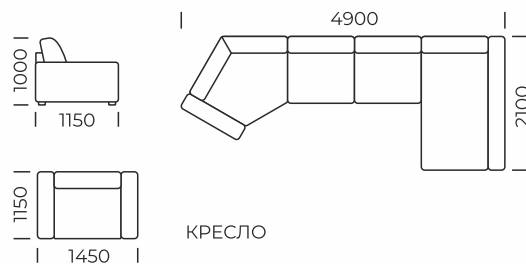

Габаритные размеры: 4900x2100 мм
Размеры спального места: 2760x1540 мм
Механизм трансформации: ЕВ к коробом

СПАЛЬНОЕ МЕСТО