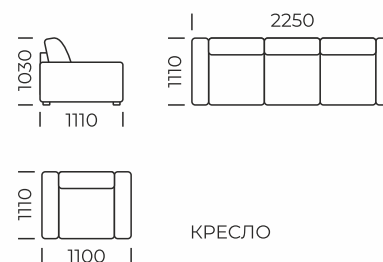

# ВЕНЕЦИЯ

ПРЯМОЙ С КРЕСЛОМ

В основаниях сидений применяются пружинные «змейки»

БЕЛЬЕВОЙ КОРОБ

СПАЛЬНОЕ МЕСТО

Габаритные размеры: 2250x1110 мм  
Размеры спального места: 1950x1600 мм  
Механизм трансформации: ТТ