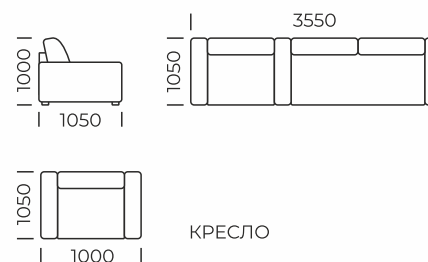

Габаритные размеры: 3550x1050 мм
Размеры сп. мест: 2100x1900 + 2100x900 мм
Механизм трансформации: ТТ

Изысканность и элегантность, заложена в основе дизайна дивана «ПРЕСТИЖ». Деревянные декоративные вставки на подлокотниках позволяют использовать их в качестве подставки под напитки. Одним движением руки, диван превращается в полноценную кровать для ежедневного использования. Практичность и функциональность, добавляют вместительные ящики для постельного белья.