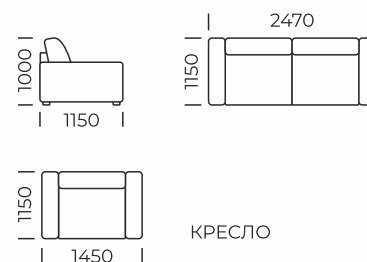

# MATEO

ПРЯМОЙ ДИВАН

В основаниях сидений независимый пружинный блок

БЕЛЬЕВОЙ КОРОБ

СПАЛЬНОЕ МЕСТО

Габаритные размеры: 2470x1150 мм  
Размеры спального места: 1950x1550 мм  
Механизм трансформации: EB к коробом