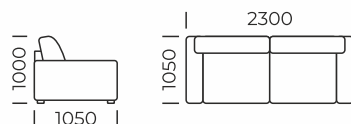

КРЕСЛО

Габаритные размеры: 2300x1050 мм
Размеры спального места: 2100x1700 мм
Механизм трансформации: ТТ

СПАЛЬНОЕ МЕСТО