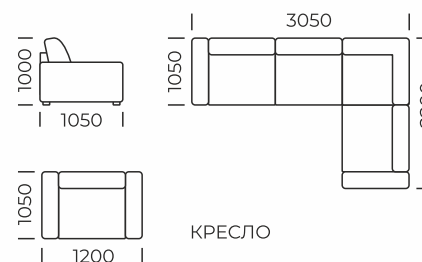

# ПРАДО

УГЛОВОЙ ДИВАН

В основаниях сидений применяются пружинные «змейки»

БЕЛЬЕВОЙ КОРОБ

СПАЛЬНОЕ МЕСТО

Габаритные размеры: 3050x2200 мм  
 Размеры спального места: 2550x1600 мм  
 Механизм трансформации: «Дельфин»