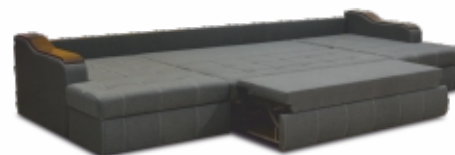

Габаритные размеры: 4150x1600 мм
Размеры спального места: 3700x2100 мм
Механизм трансформации: ТТ

СПАЛЬНОЕ МЕСТО