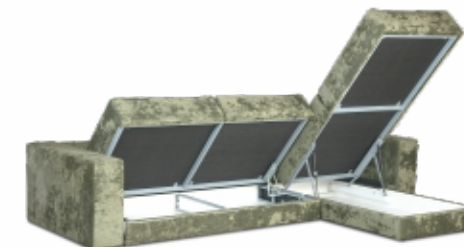

БЕЛЬЕВОЙ КОРОБ