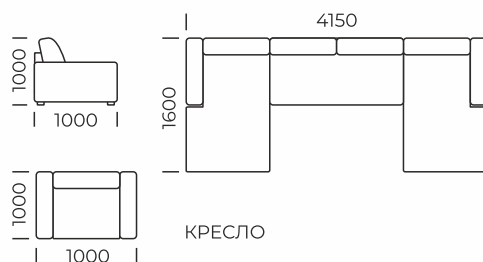

ПРЕСТИЖ

МОДУЛЬНЫЙ ДИВАН

МЯГКИЙ

ЗИГ-ЗАГ

ПЛОЩАДКА

Возможно исполнение с независимым пружинным блоком

Модульная система дивана «ПРЕСТИЖ» позволяет по-разному компоновать блоки и получать самые разные конфигурации. Удивительно мягкий и комфортный, он словно приглашает удобно расположиться всей семьей. Декоративные вставки подлокотников повторяют их форму и позволяют использовать их в качестве подставки под напитки. Независимый пружинный блок придаст особенный комфорт.

Габаритные размеры: 4150x1600 мм
Размеры спального места: 3700x2100 мм
Механизм трансформации: ТТ

СПАЛЬНОЕ МЕСТО

БЕЛЬЕВОЙ КОРОБ