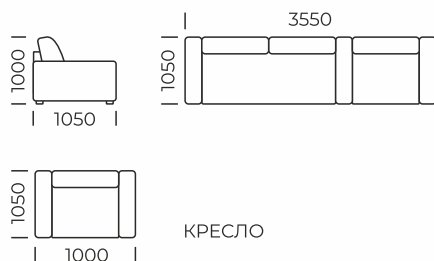

КОМФОРТ

СЕМЕЙНАЯ КОМПОНОВКА

Возможно исполнение с независимым пружинным блоком

Модульный диван «КОМФОРТ» - это яркий представитель нашего бренда. Вы сможете подобрать идеальный вариант для вашей гостиной. А специально разработанный профиль подушек с подголовниками и мягкие подлокотники, помогут вам максимально расслабиться и отдохнуть. Диван быстро и просто трансформируется в спальное место и располагает вместительные ящики для постельного белья.

Габаритные размеры: 3550x1050 мм
Размеры сп. мест: 2100x1900 + 2100x900 мм
Механизм трансформации: ТТ

СПАЛЬНОЕ МЕСТО