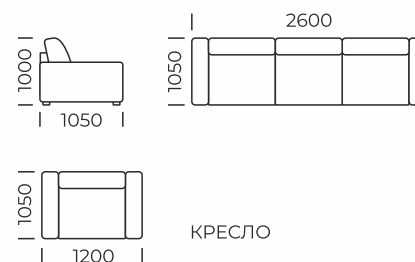

КРЕСЛО

Габаритные размеры: 2600x1050 мм
Размеры спального места: 2000x1600 мм
Механизм трансформации: «Дельфин»

Диван «ПРАДО» создан для современных и стильных людей. Простой силуэт и правильные геометрические формы. Он будет привлекать общее внимание и быстро станет любимым местом в вашей гостиной. Многофункциональный диван «ПРАДО» с легкостью превращается в удобное спальное место.